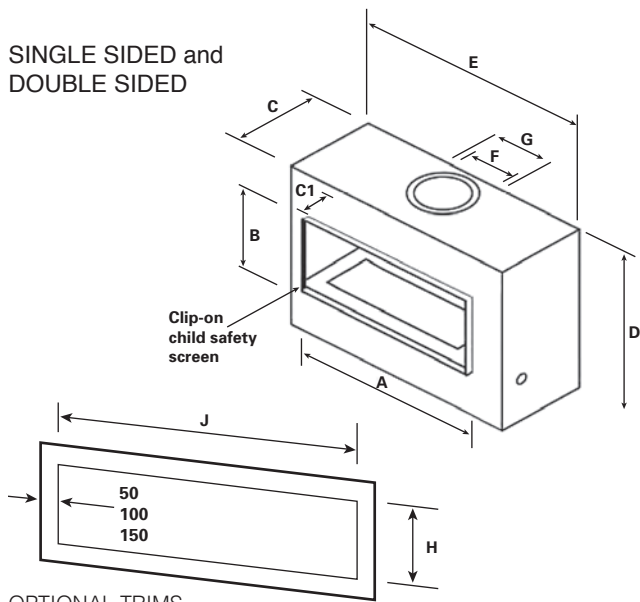

Cantilever 700 Logs

Cantilever 700 Pebbles

Horizon Freestander Logs

**SINGLE SIDED and DOUBLE SIDED**

SINGLE SIDED	A*	B*	C	C1	D	E	F	G	H	J
700 LOW LINE	730	291	450	25	670	1000	176	228	282	720
850 LOW LINE	880	291	450	25	770	1095	225	247	282	870
1100 LOW LINE	1130	291	450	25	770	1358	225	247	282	1120
1500 LOW LINE	1530	291	435	25	900	1746	250	300	282	1520
2000 LOW LINE	2030	291	435	25	900	2246	250	300	282	2020

\*OPENING DIMENSIONS

DOUBLE SIDED	A*	B*	C	C1	D	E	F	G	H	J
700 LOW LINE	730	291	450	25	670	1000	250	300	282	720
850 LOW LINE	880	291	450	25	770	1095	250	300	282	870
1100 LOW LINE	1130	291	450	25	770	1358	250	300	282	1120
1500 LOW LINE	1530	291	435	40	900	1746	300	350	282	1520
2000 LOW LINE	2030	291	435	40	900	2246	300	350	282	2020